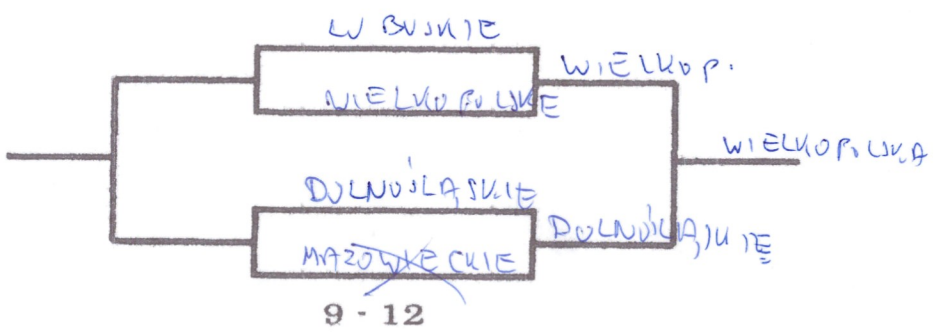

**Finał Centralny XXVII Ogólnopolskich Igrzysk LZS - Spała 2024****Protokół****Przeciąganie liny mężczyzn (5 osób)**

Lp.	Województwo	Skład drużyny		Miejsce	Punkty
9	wielkopolskie	1	Koralewski Karol	9	18,0
		2	Musielak Roman		
		3	Wachowiak Eligiusz		
		4	Wachowiak Michał		
		5			
10	dolnośląskie	1	Labiszak Mariusz	10	16,0
		2	Dziedzic Mateusz		
		3	Florkowski Marcin		
		4	Czadowski Mateusz		
		5	Piątek Sławomir		
11	lubuskie	1	Chmara Jan	11	14,0
		2	Grześkowiak Jacek		
		3	Horoszkiewicz Łukasz		
		4	Chepurko Maksym		
		5	Błaszczyk Sebastian		

XXVII Ogólnopolskie Igrzyska LZS

Nazwa imprezy

PRZECIAGANIE
LINY

30.08.24

Kategoria

Data

1. LUBELSKIE
2. ŚLĄSKIE
3. ŁÓDZKIE
4. PODLASKIE
5. ZACHODNIO POM.
6. KUJAWSKO - POM.
7. POMORSKIE
8. MAZOWIECKIE
9. WIELKOPOLSKIE
10. DOLNOŚLĄSKIE
11. LUBUSKIE

2

3

4

5-6

7-8

9-12

1

1	Lubelskie	
2	śląskie	
3	łódzkie	
4	podlaskie	
5	zachodniopomorskie	
6	kujawsko-pomorskie	
7	pomorskie	
8	mazowieckie	
9	wielkopolskie	
10	dolnoslaskie	
11	lubuskie	
12		